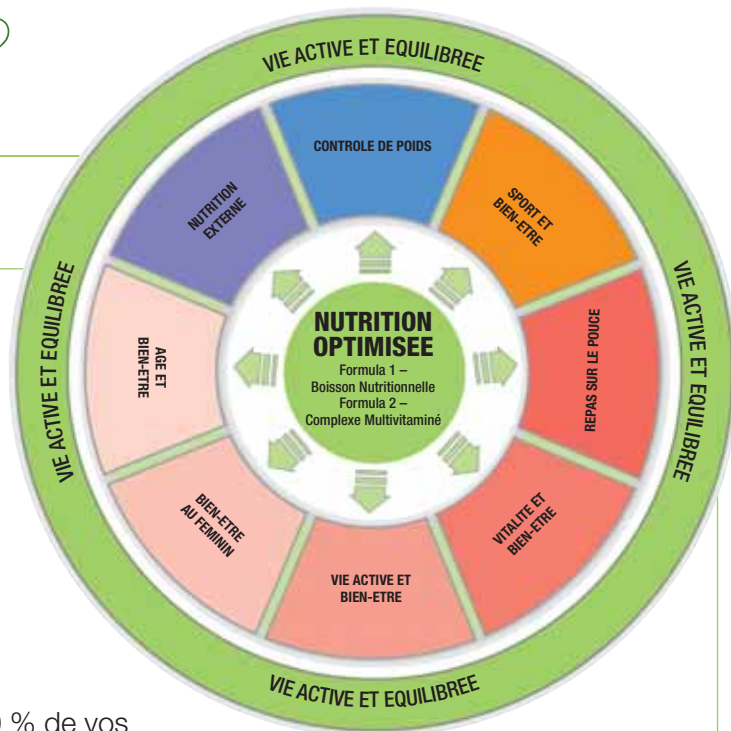

Pourquoi Formula 1 ?

- Moins de 220 kcal* pour vous aider à contrôler votre apport calorique.
- 23 vitamines et minéraux essentiels, dont des vitamines A, C et E.
- Contient des protéines de soja pour un sentiment de satiété durable.
- Avec des fibres pour favoriser le confort digestif.

Associez-la à Formula 2 pour vous aider à atteindre 100 % de vos Apports Journaliers Recommandés en vitamines et minéraux essentiels.

* Pour un shake préparé avec 250ml de lait demi écrémé